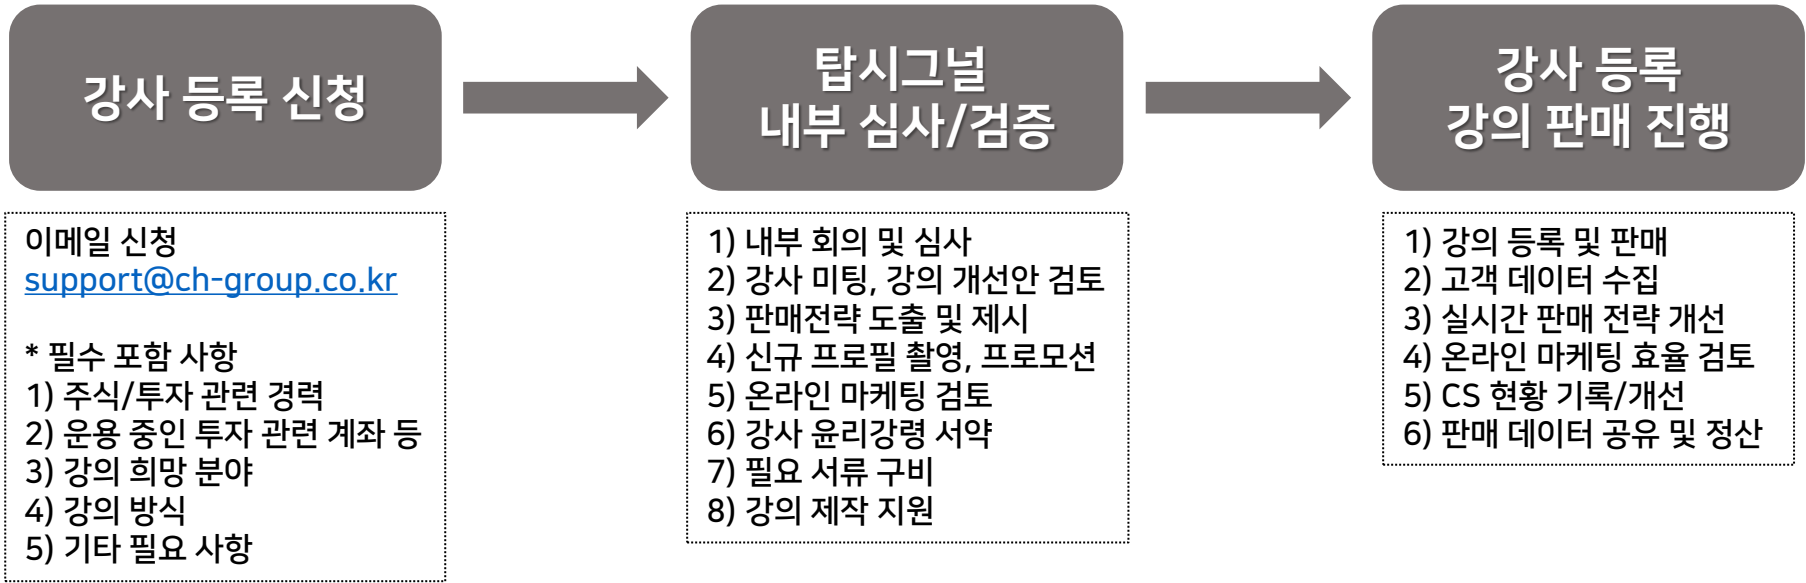

3. 탐시그널 강사 등록 절차

정해진 고정 수입 분배가 아닌, 강사별 맞춤 전략과 개별 계약을 진행합니다.
강의 제작이 완료되지 않았다구요? 걱정하지 마세요.
탐시그널이 강사의 강의 제작을 지원합니다.(이메일 문의)

누구나 할 수 있지만, 아무나 할 수 없는 탐시그널 강사
강사 등록 후 탐시그널만의 데이터 맞춤 전략을 누리실 수 있습니다.